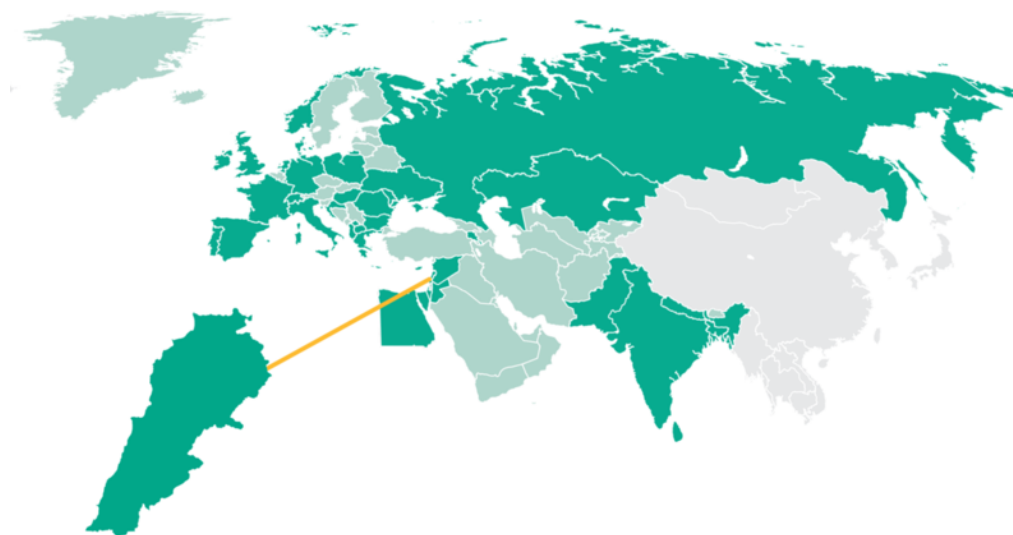

Forum MNI

MISSION NAZARÉENNE INTERNATIONALE

23 novembre 2022

Région Eurasie

Liban

L'Église du Nazaréen est présente au Liban depuis 1950. Le Liban, officiellement la République du Liban ou République libanaise, est un pays du Moyen-Orient qui se situe entre la Syrie au nord et à l'est et Israël au sud. On y compte environ 7,8 millions d'habitants et la langue officielle du pays est l'arabe. Les Ministères de compassion nazaréenne sont très actifs dans leur action auprès des personnes réfugiées au Liban. Cette année, le projet de Noël des Ministère de compassion nazaréenne (MCN) soutiendra des actions d'entraide au Liban où une crise économique de plus en plus sévère a plongé les trois quarts de la population dans la pauvreté. Dans ce contexte, l'Église du Nazaréen fournit une aide concrète aux gens qui en ont besoin et crée des espaces sûrs pour les enfants. Cliquez [ici](#) pour en savoir plus.

Tournoi de football « Footballeurs pour Beyrouth »

En septembre, des footballeurs de tous les âges se sont rassemblés en Irlande et au Liban pour prendre part à deux tournois de football afin de collecter des fonds pour l'École nationale évangélique du Liban. Compte tenu de la crise économique qui continue à sévir au Liban, le tournoi a permis de collecter des fonds qui seront très utiles pour soutenir cette école extraordinaire et ses ministères dans la communauté qui l'entoure.

Le tournoi initial appelé « Footballeurs pour Beyrouth » était organisé par l'église Greystones Nazarene Community Church d'Irlande. Quand l'École nationale évangélique de Beyrouth a entendu parler du tournoi organisé en Irlande, ils ont aussi souhaité participer en organisant leur propre tournoi « élèves contre papas » le même week-end. Les familles ont été si nombreuses à s'inscrire qu'il a fallu trois matches pour permettre à tout le monde de jouer.